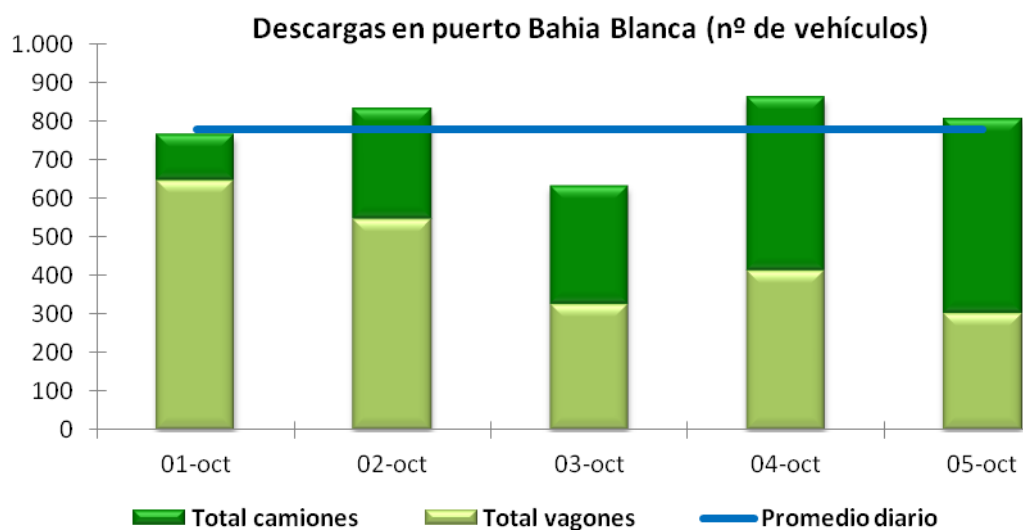

Comportamiento Descargas en Puerto Bahía Blanca (nº de vehículos)

	Semana actual	Semana anterior	Variación
Descargas camiones	1.663	1.029	62%
Descargas vagones	2.233	1.117	100%
Total descargas	3.896	2.146	82%
Promedio diario	779	429	82%

Fuente: Elaboración propia en base a datos de Bilbao Cereales, Williams Entregas y TBB.