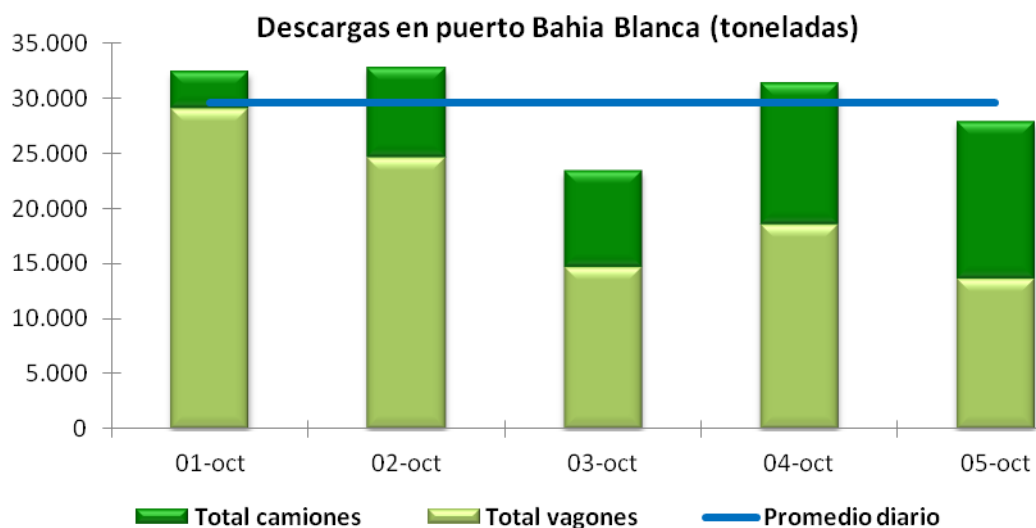

Fuente: Elaboración propia en base a datos de Bilbao Cereales, Williams Entregas y TBB.