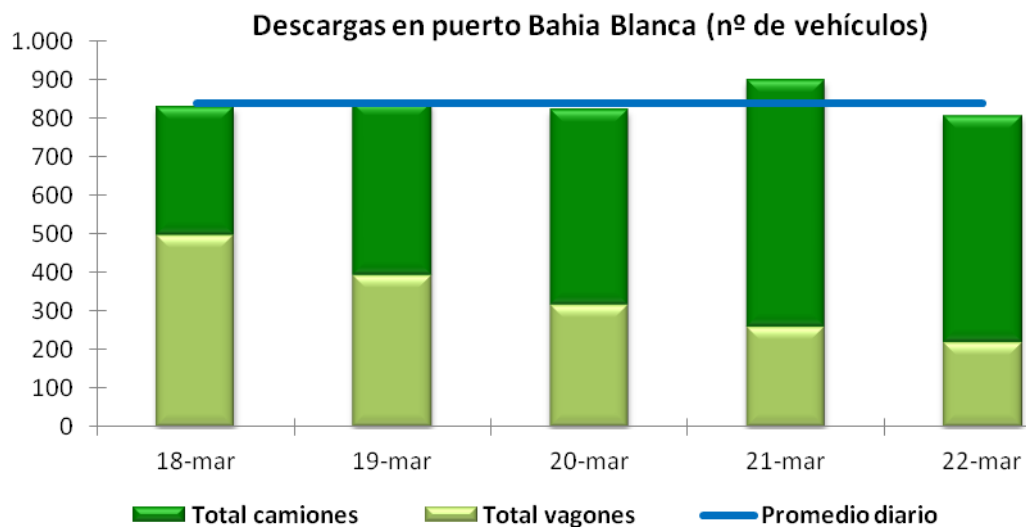

Comportamiento Descargas en Puerto Bahía Blanca (nº de vehículos)

	Semana actual	Semana anterior	Variación
Descargas camiones	2.516	2.750	-9%
Descargas vagones	1.683	1.291	30%
Total descargas	4.199	4.041	4%
Promedio diario	840	808	4%

Fuente: Elaboración propia en base a datos de Bilbao Cereales, Williams Entregas y TBB.