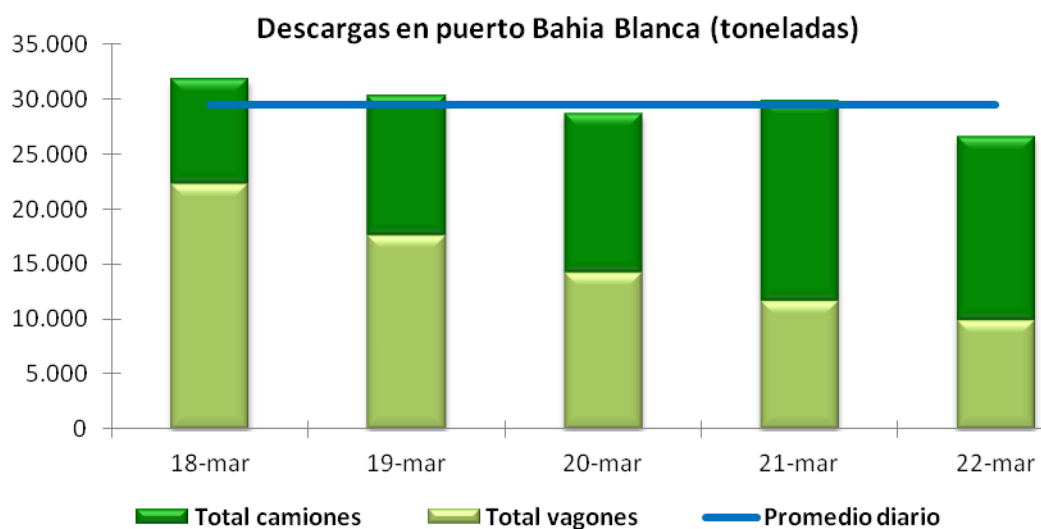

Fuente: Elaboración propia en base a datos de Bilbao Cereales, Williams Entregas y TBB.