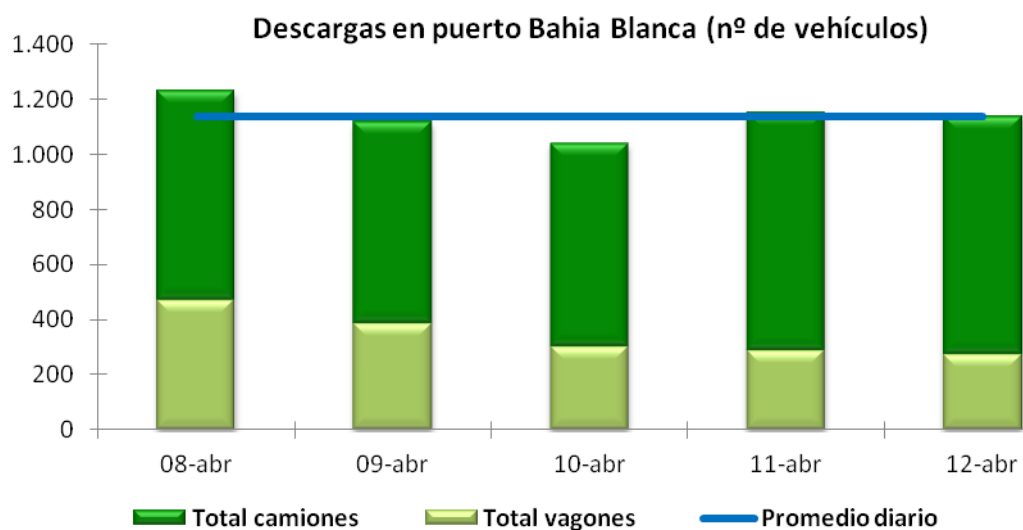

Comportamiento Descargas en Puerto Bahía Blanca (nº de vehículos)

	Semana actual	Semana anterior	Variación
Descargas camiones	3.961	2.983	33%
Descargas vagones	1.723	1.352	27%
Total descargas	5.684	4.335	31%
Promedio diario	1.137	867	31%

Fuente: Elaboración propia en base a datos de Bilbao Cereales, Williams Entregas y TBB.