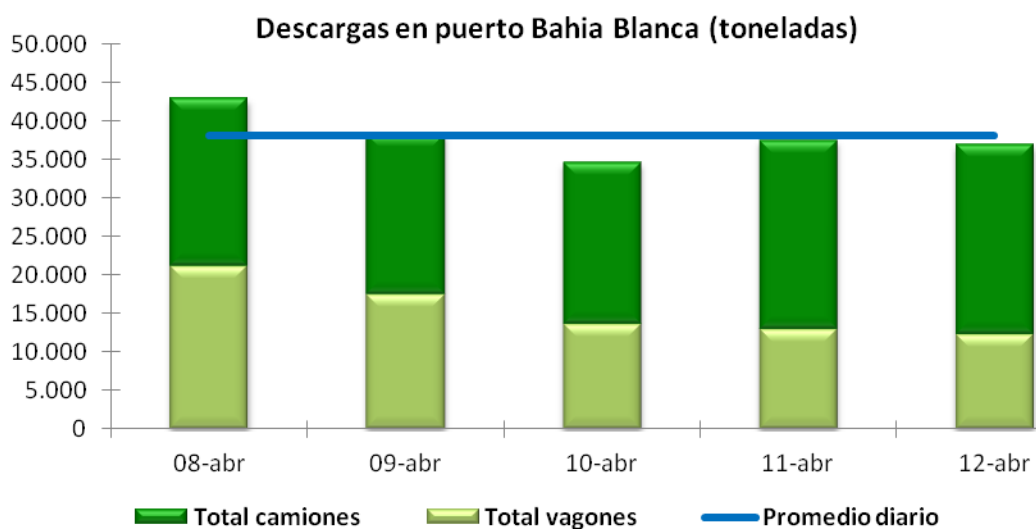

Fuente: Elaboración propia en base a datos de Bilbao Cereales, Williams Entregas y TBB.