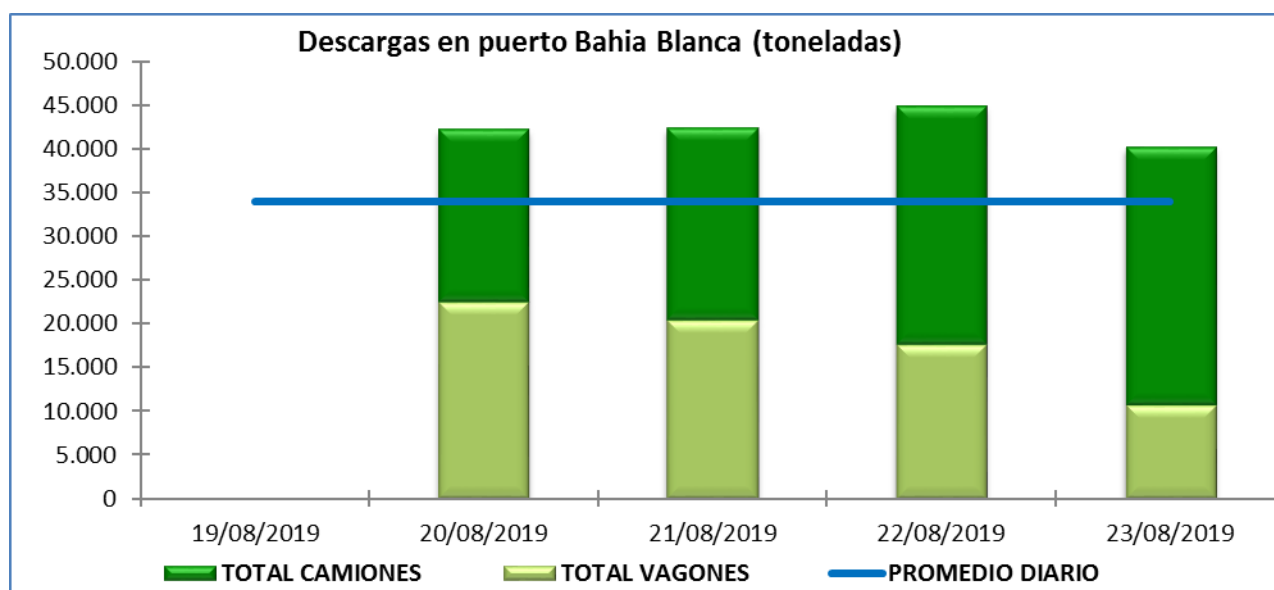

Fuente: Elaboración propia en base a datos de Bilbao Cereales, Williams Entregas y TBB.