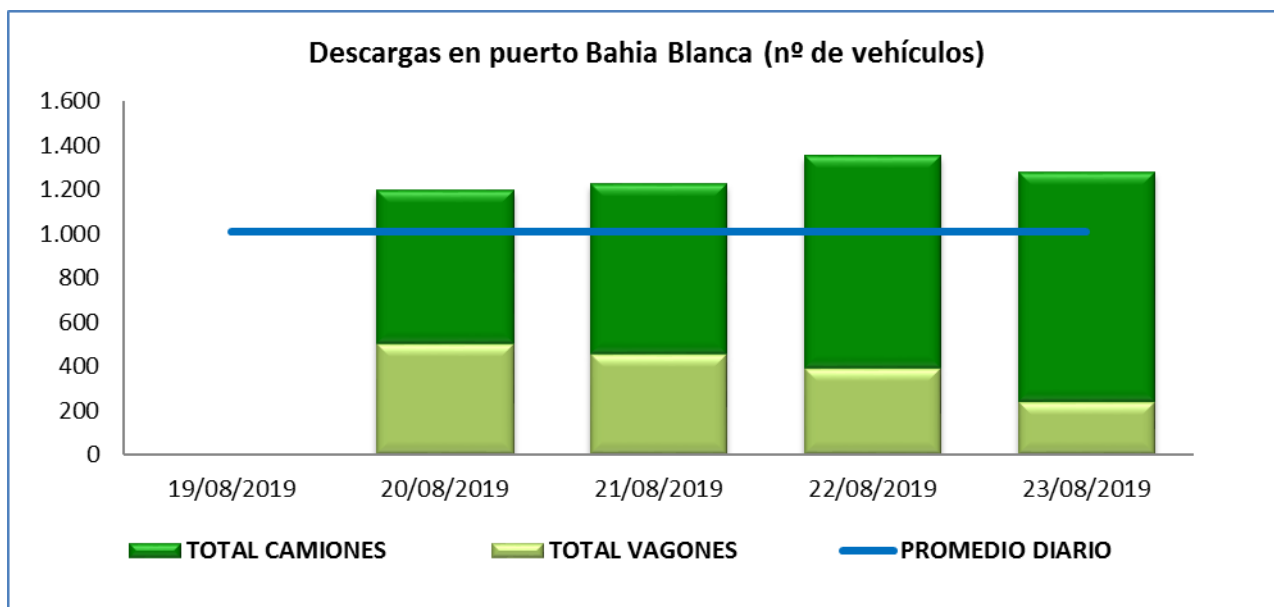

Comportamiento Descargas en Puerto Bahía Blanca (nº de vehículos)

	Semana actual	Semana anterior	Variación
Descargas camiones	3.463	4.163	-17%
Descargas vagones	1.573	1.876	-16%
Total descargas	5.036	6.039	-17%
Promedio diario	1.007	1.208	-17%

Fuente: Elaboración propia en base a datos de Bilbao Cereales, Williams Entregas y TBB.